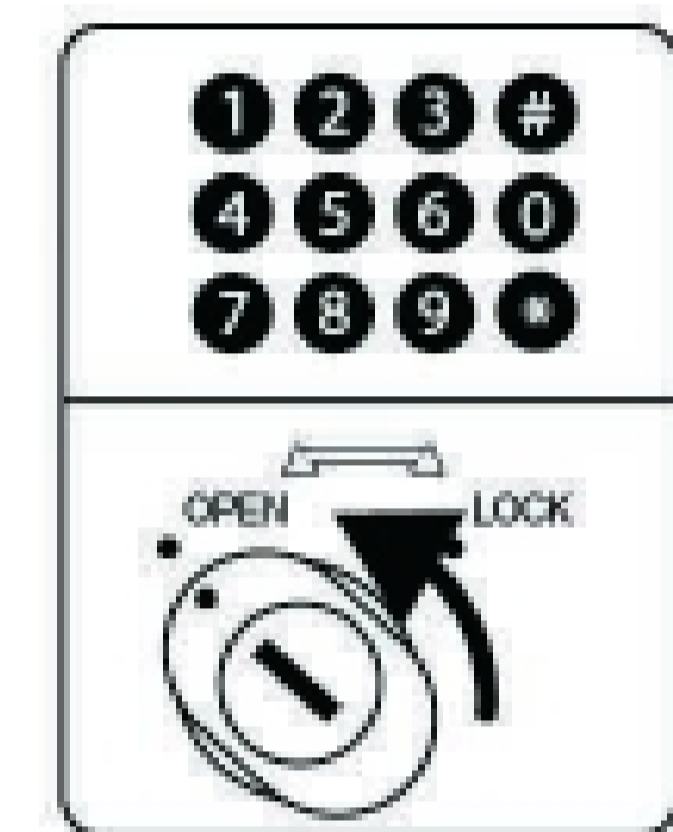

荷物の受け取り方法

1. 不在連絡票に記載されているボックスの錠前のフタを開き、暗証番号を入力します。
2. 取っ手を左(OOPEN側)へ回すと、扉が解錠されます。解錠すると押した番号が元の状態に戻ります。

3. 扉を開けて、荷物を取り出してください。
4. 扉を閉めて、錠前のフタを閉めてください。

扉を開けたままにすると通行の際などに当たってけがをすることがありますので、必ず閉めてください。

『助かった。ありがとう。』の笑顔を集めたい